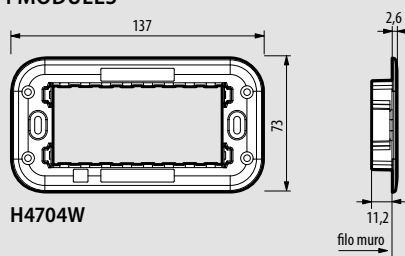

HW4806...

3+3 MODULES

HW4826...

Livinglight AIR cover plates

3 MODULES

LNC4803...

4 MODULES

LNC4804...

7 MODULES

LNC4807...

3+3 MODULES

LNC4826...

DIMENSIONAL DATA

Axolute AIR support frames

2 AND 3 MODULES

4 MODULES

6 MODULES

3+3 MODULES

Livinglight AIR support frames

3 MODULES

4 MODULES

7 MODULES

3+3 MODULES