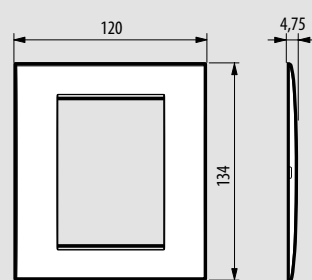

DIMENSIONAL DATA
Axolute AIR cover plates

2 MODULES

HW4819...

3 MODULES

HW4803...

4 MODULES

HW4804...

6 MODULES

HW4806...

3+3 MODULES

HW4826...

Livinglight AIR cover plates

3 MODULES

LNC4803...

4 MODULES

LNC4804...

7 MODULES

LNC4807...

3+3 MODULES

LNC4826...

DIMENSIONAL DATA

Axolute AIR support frames

2 AND 3 MODULES

4 MODULES