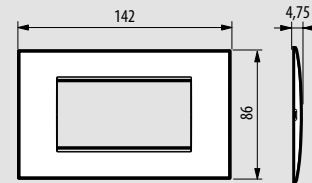

DIMENSIONAL DATA
Axolute AIR cover plates

2 MODULES

HW4819...

3 MODULES

HW4803...

4 MODULES

HW4804...

6 MODULES

HW4806...

3+3 MODULES

HW4826...

Livinglight AIR cover plates

3 MODULES

LNC4803...

4 MODULES

LNC4804...

7 MODULES

LNC4807...

3+3 MODULES

LNC4826...

DIMENSIONAL DATA

Axolute AIR support frames

2 AND 3 MODULES

4 MODULES