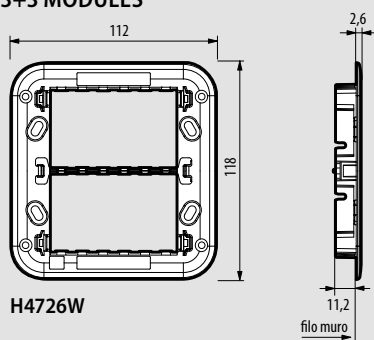

3+3 MODULES