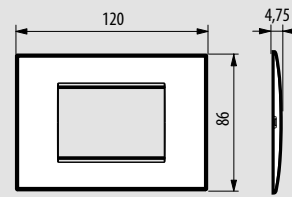

DIMENSIONAL DATA
Axolute AIR cover plates

2 MODULES

HW4819...

3 MODULES

HW4803...

4 MODULES

HW4804...

6 MODULES

HW4806...

3+3 MODULES

HW4826...

Livinglight AIR cover plates

3 MODULES

LNC4803...

4 MODULES

LNC4804...

7 MODULES

LNC4807...

3+3 MODULES

LNC4826...

DIMENSIONAL DATA

Axolute AIR support frames

2 AND 3 MODULES

4 MODULES