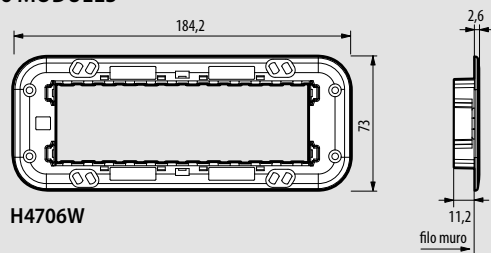

DIMENSIONAL DATA
Axolute AIR cover plates

2 MODULES

HW4819...

3 MODULES

HW4803...

4 MODULES

HW4804...

6 MODULES

HW4806...

3+3 MODULES

HW4826...

Livinglight AIR cover plates

3 MODULES

LNC4803...

4 MODULES

LNC4804...

7 MODULES

LNC4807...

3+3 MODULES

LNC4826...

DIMENSIONAL DATA

Axolute AIR support frames

2 AND 3 MODULES

4 MODULES

6 MODULES

3+3 MODULES

Livinglight AIR support frames

3 MODULES

4 MODULES

7 MODULES

3+3 MODULES